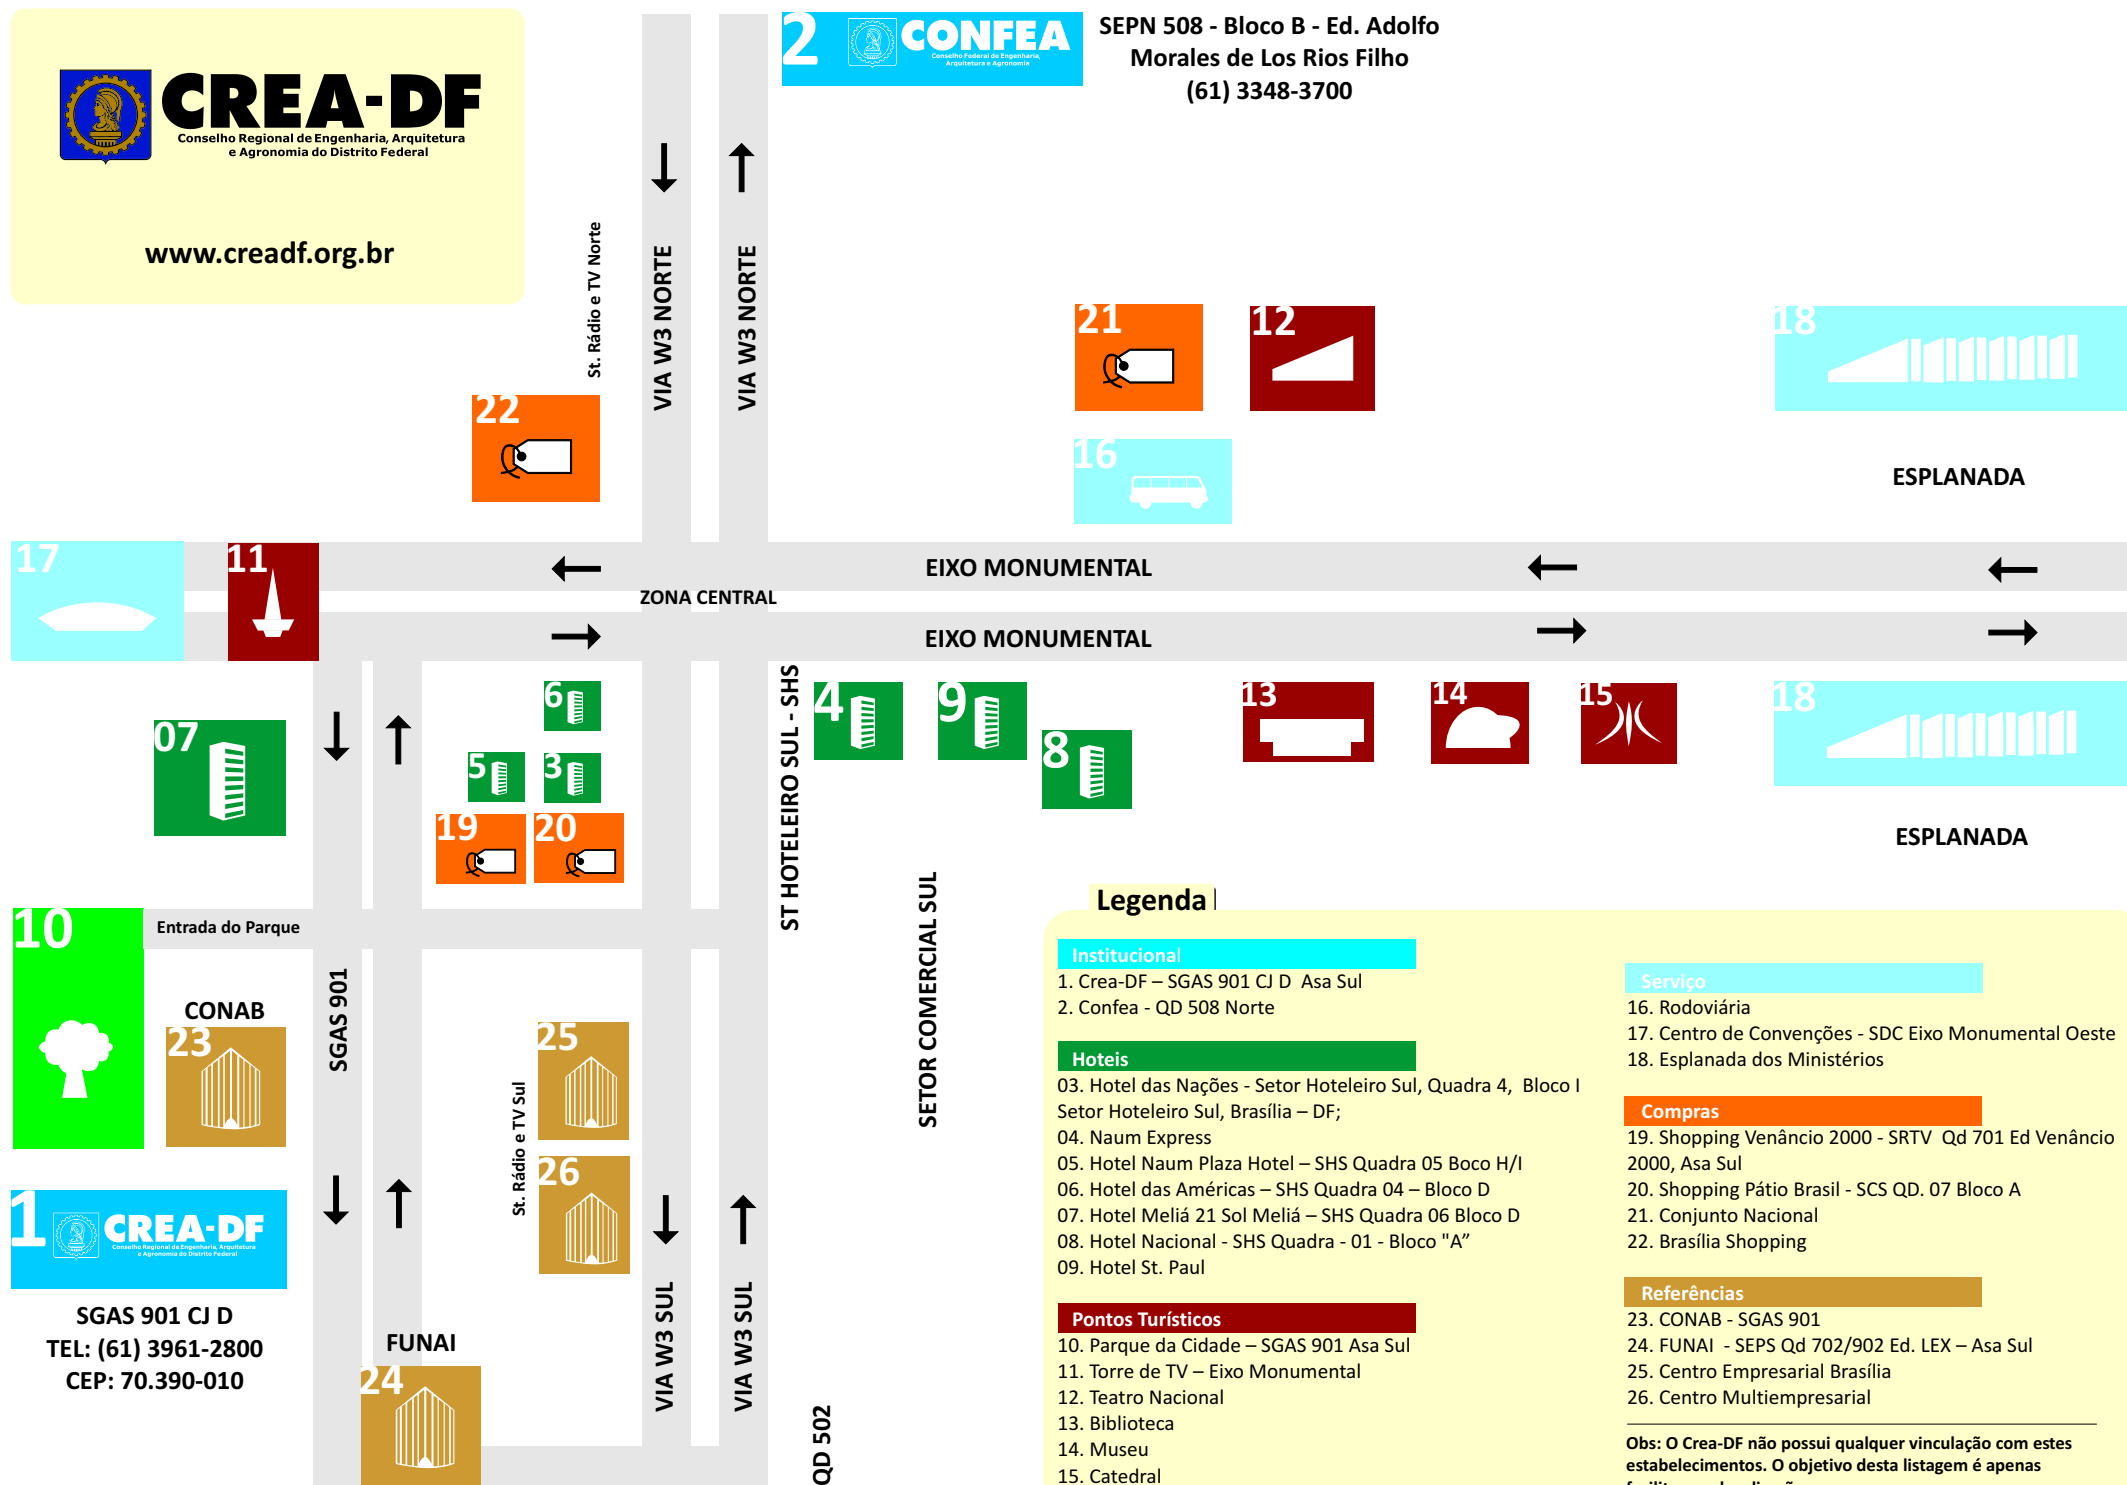

www.creadf.org.br

SEPN 508 - Bloco B - Ed. Adolfo
Morales de Los Rios Filho
(61) 3348-3700

ESPLANADA

ESPLANADA